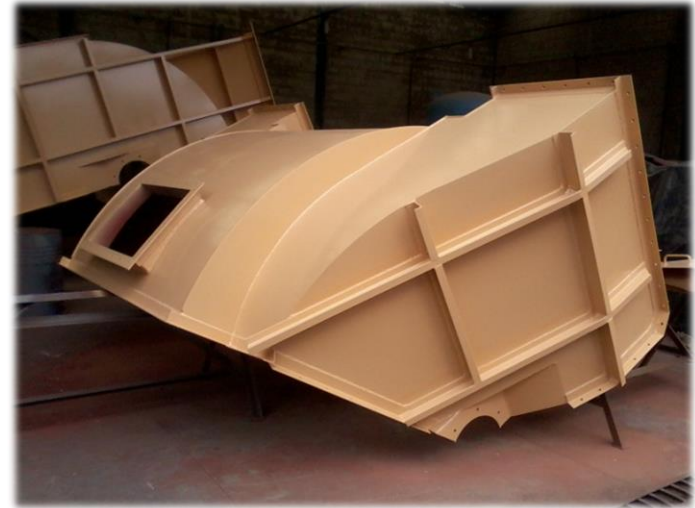

SERVIÇOS DE JATEAMENTO E PINTURA