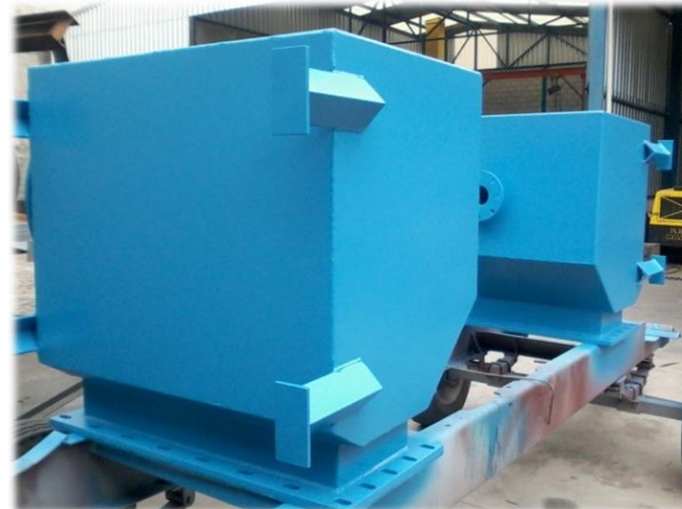

SERVIÇOS DE JATEAMENTO E PINTURA