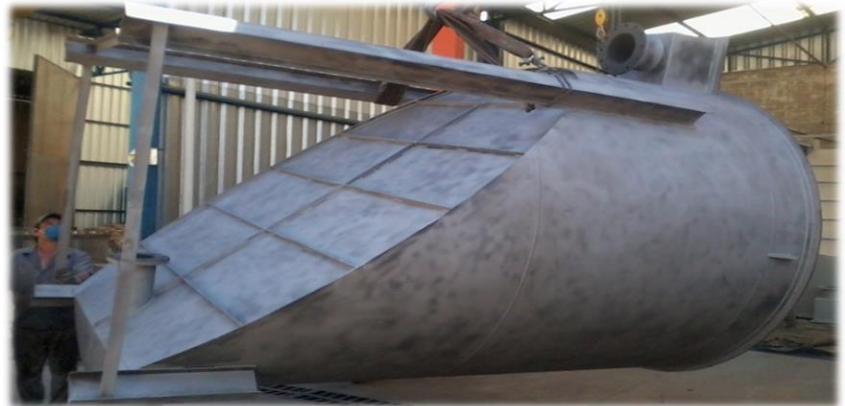

CABINE: 14 METROS COMPRIMENTO X 7 METROS LARGURA

SISTEMA DE EXAUSTÃO DA CABINE DE JATEAMENTO

CUIDADO COM O MEIO AMBIENTE

SERVIÇOS DE JATEAMENTO

ALGUNS SERVIÇOS DE JATEAMENTO

Compromisso com o Cliente!

SERVIÇOS DE JATEAMENTO