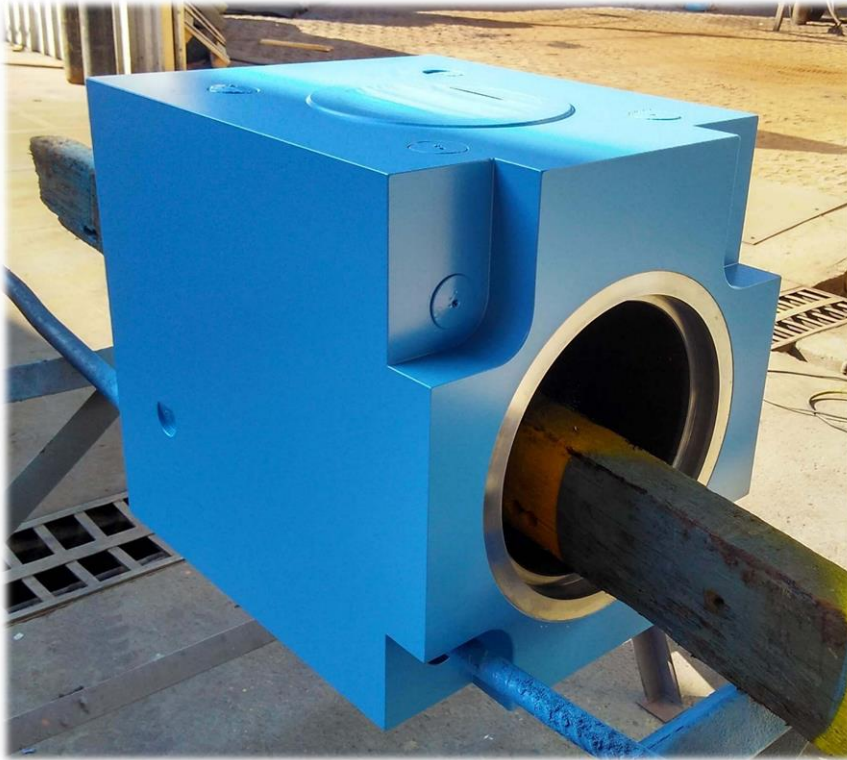

SERVIÇOS DE JATEAMENTO E PINTURA

 # Agilidade na Entrega!