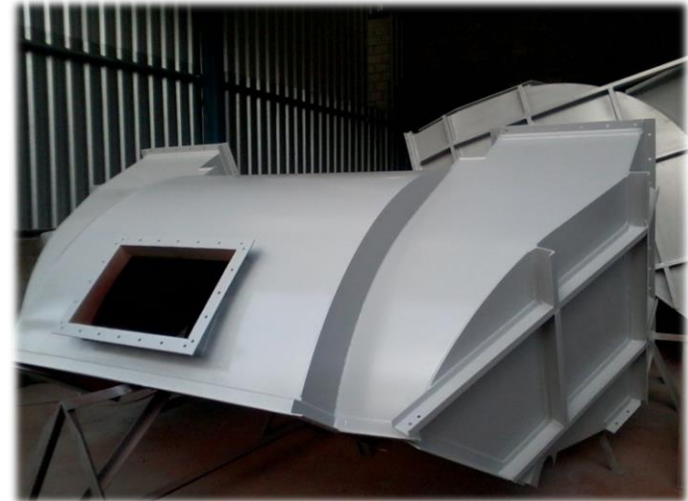

Atendimento especializado!

SERVIÇOS DE JATEAMENTO E PINTURA

Capacidade de carga e descarga de peças 10 toneladas!

CONTATO

Rafael Cezar (Comercial)

comercial@injermac.com

Telefone / Whatsapp: (31) 3398-5700

www.injermac.com